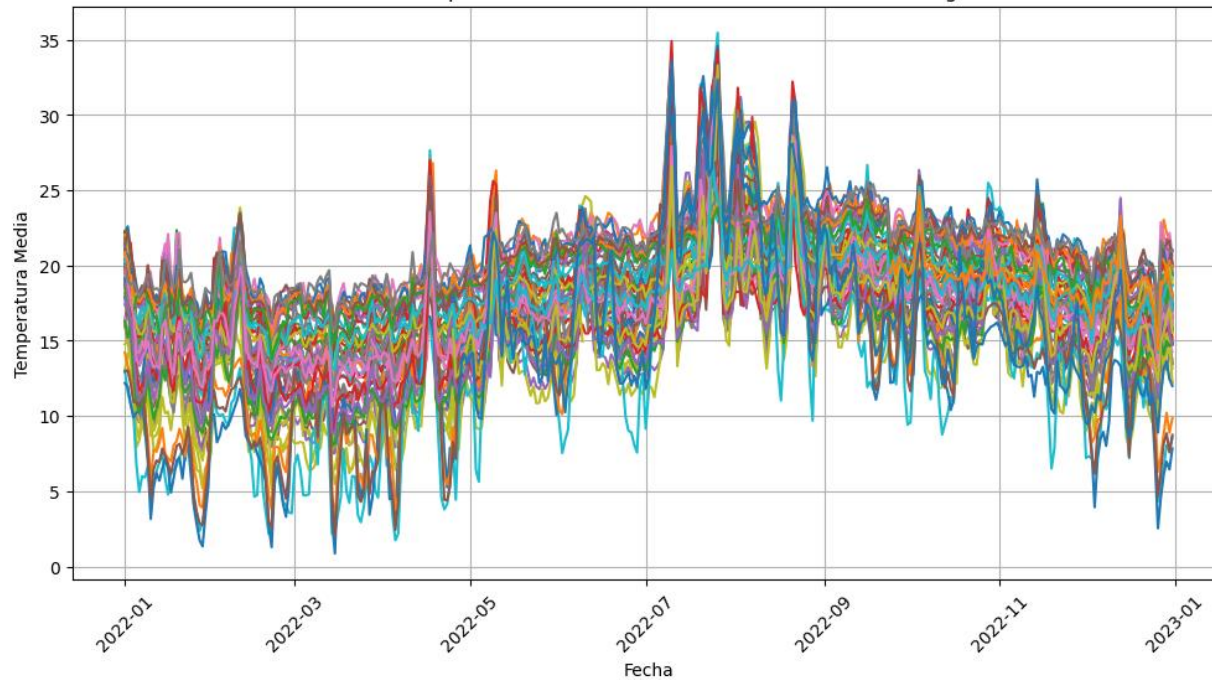

7.2. PREDICCIONES METEOROLÓGICAS

DATOS ABIERTOS
Cabildo de Tenerife

En un TFG de este año se ha realizado un procesamiento y análisis de datos meteorológicos de la isla de Tenerife utilizando los datos diarios de las 62 estaciones.

Evolución de la Temperatura Media en Diferentes Estaciones a lo largo del año