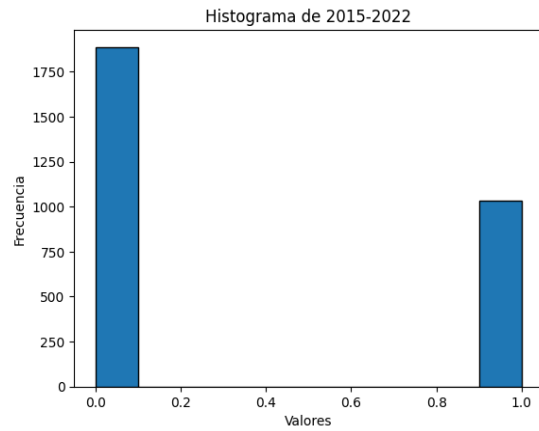

7.2. PREDICCIONES METEOROLÓGICAS

DATOS ABIERTOS
Cabildo de Tenerife

UNIÓN EUROPEA

Datos de entrenamiento (2015-2022)