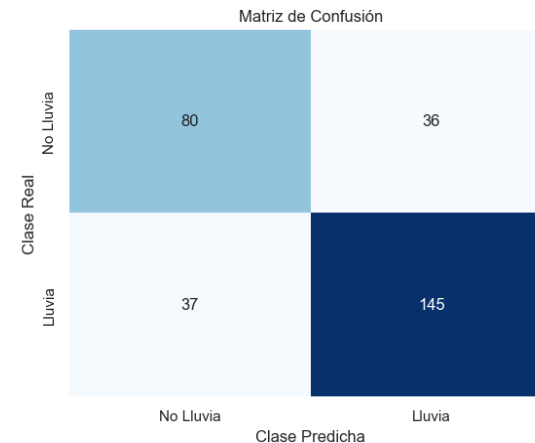

Aproximación con pesos

Accuracy	Precision	Recall	F1-Score
0.76	0.81	0.80	0.80

- **Precision**
+ **Accuracy, Recall y F1-Score**

Esta aproximación fue la utilizada en el *dashboard*