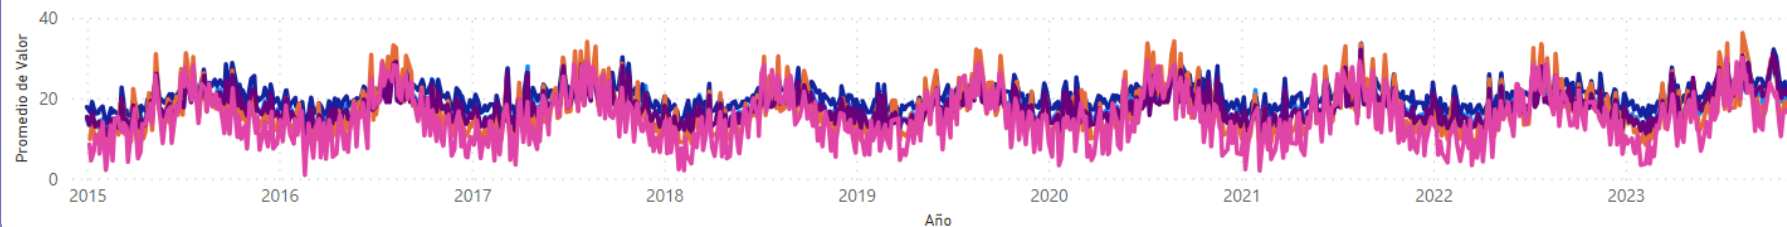

Evolución de la temperatura en el municipio

Arico

estacion_nombre ● ABONACOP ● ARICO_01 ● HELECHO1 ● ICOR ● PICACHO_MA