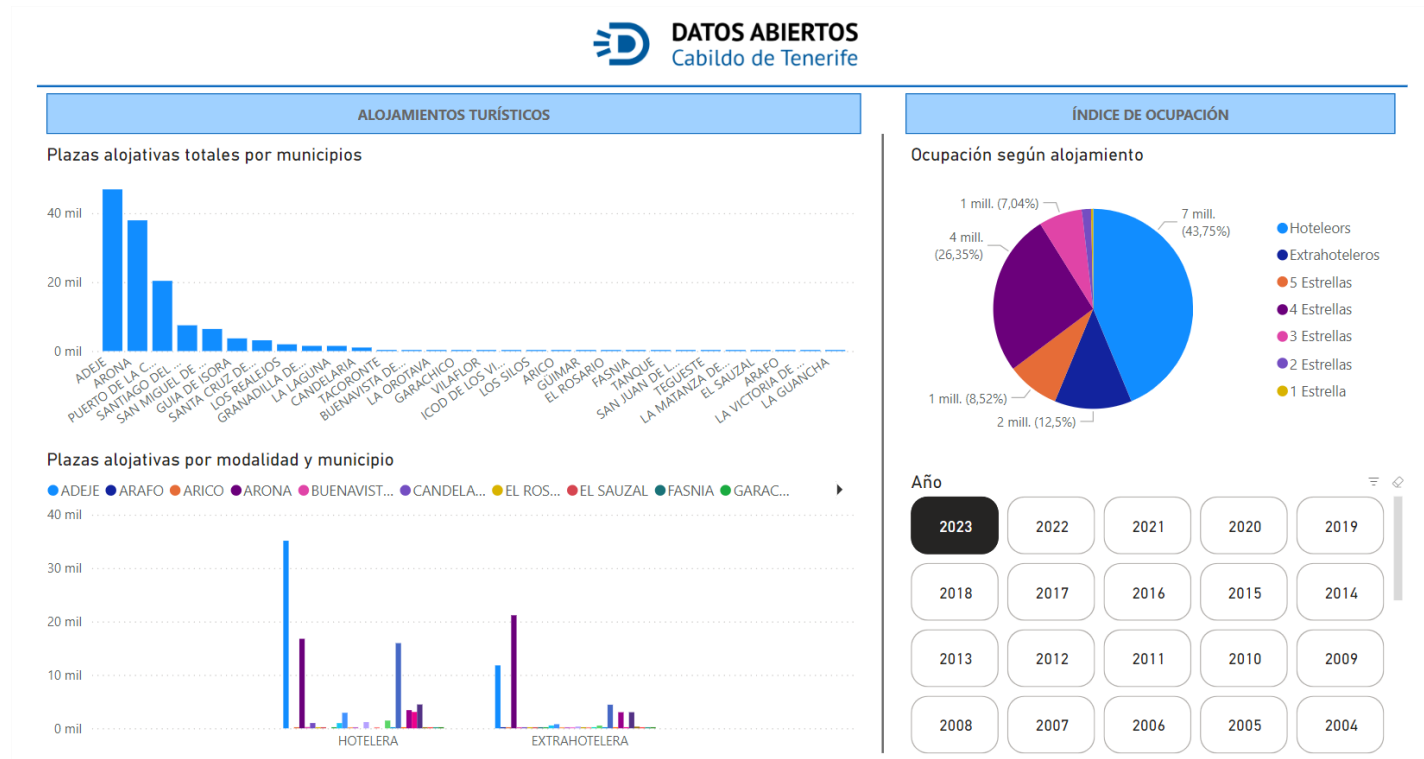

7.4. DATOS TURÍSTICOS

DATOS ABIERTOS
Cabildo de Tenerife

Ejemplo de utilización de datos del portal en Power BI. Conjuntos de Datos utilizados:

- Alojamientos turísticos en Tenerife
- Número de turistas alojados en Tenerife según categoría y zona de establecimiento