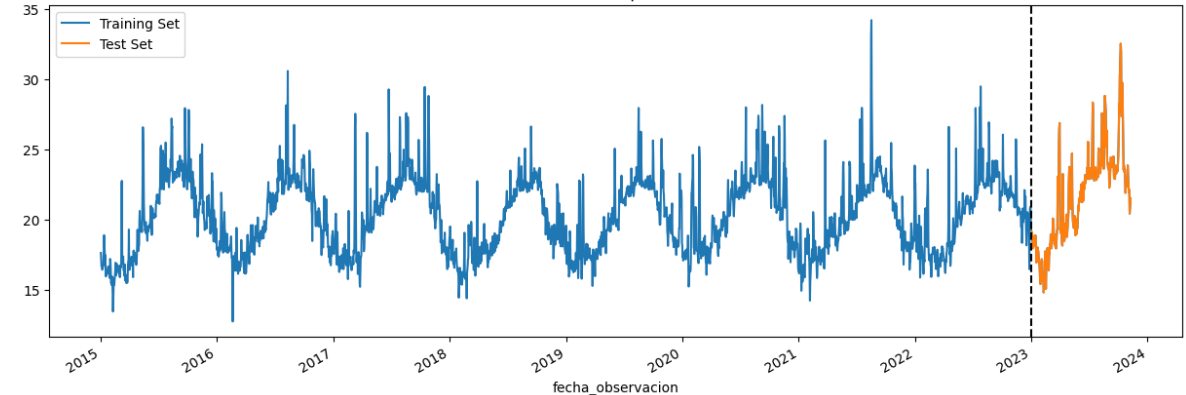

Evolución de la Temperatura Media en Diferentes Estaciones a lo largo del año

Data Split

Modelo	RMSE
ARIMA	1.93
Prophet	1.91
RNN	1.86

En el dashboard se utilizó la red neuronal debido a su mejor rendimiento.