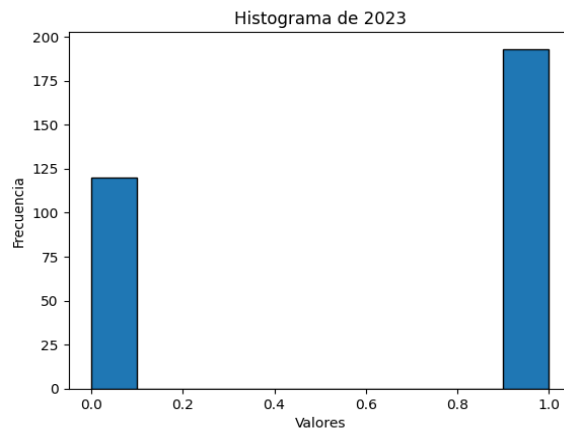

Datos de test (2023)