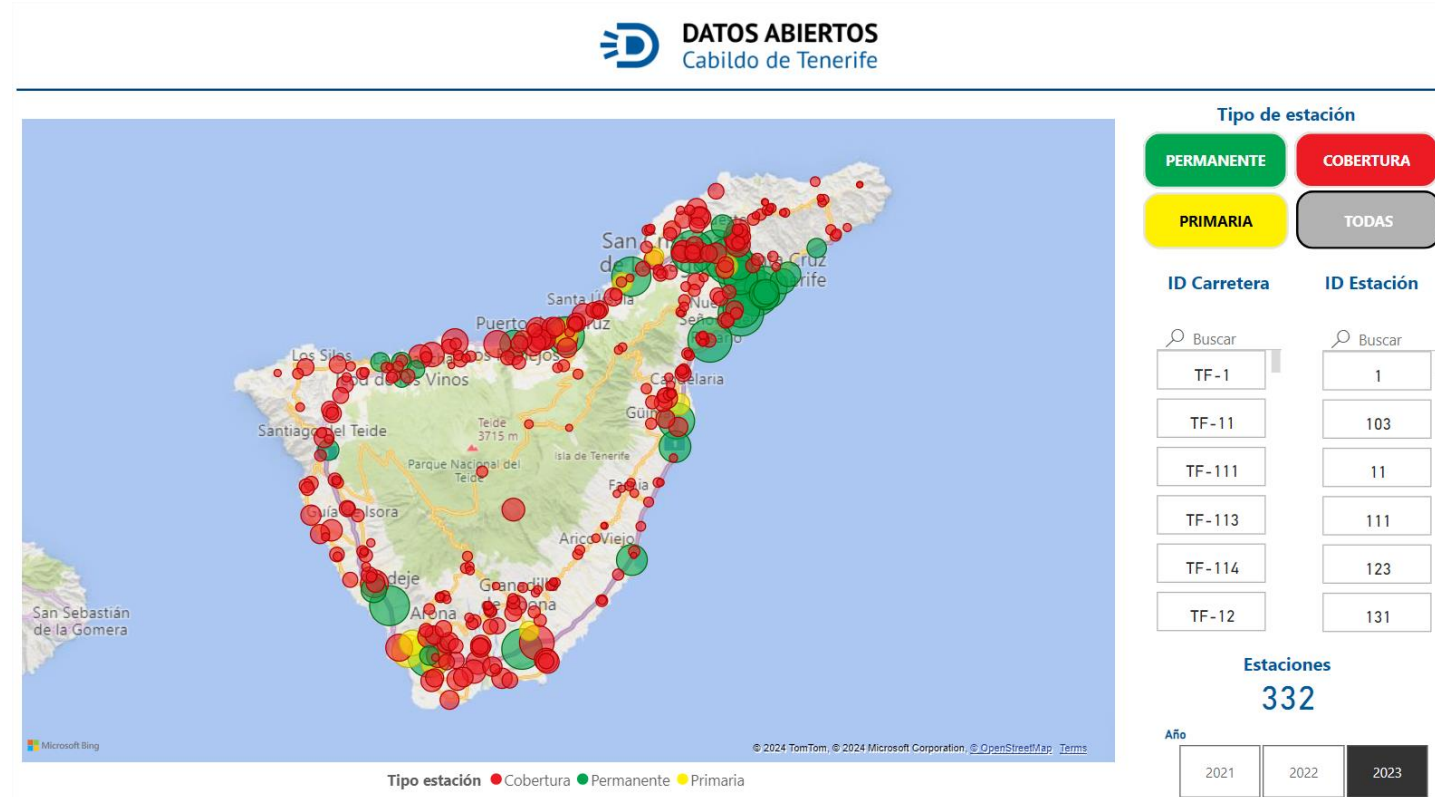

7.5. MEMORIA TRÁFICO

DATOS ABIERTOS
Cabildo de Tenerife

UNIÓN EUROPEA

Cuadro de mandos creado a partir de los siguientes conjuntos de datos:

- Estaciones de aforo por tramos de la red de carreteras de Tenerife
- Intensidad Media Diaria (IMD) de tráfico de Tenerife