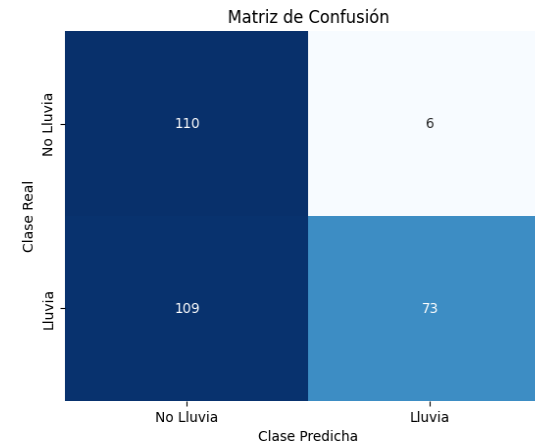

Aproximación sin pesos

Accuracy	Precision	Recall	F1-Score
0.61	0.92	0.40	0.55

Destaca la **Precision** debido a que predice casi siempre lo mismo