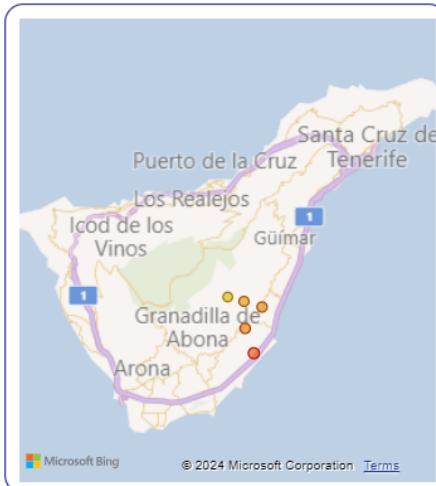

7.2. PREDICCIONES METEOROLÓGICAS

DATOS ABIERTOS
Cabildo de Tenerife

Datos de temperatura

Última fecha: 09/11/2023

municipio

Arico

Atributo

media