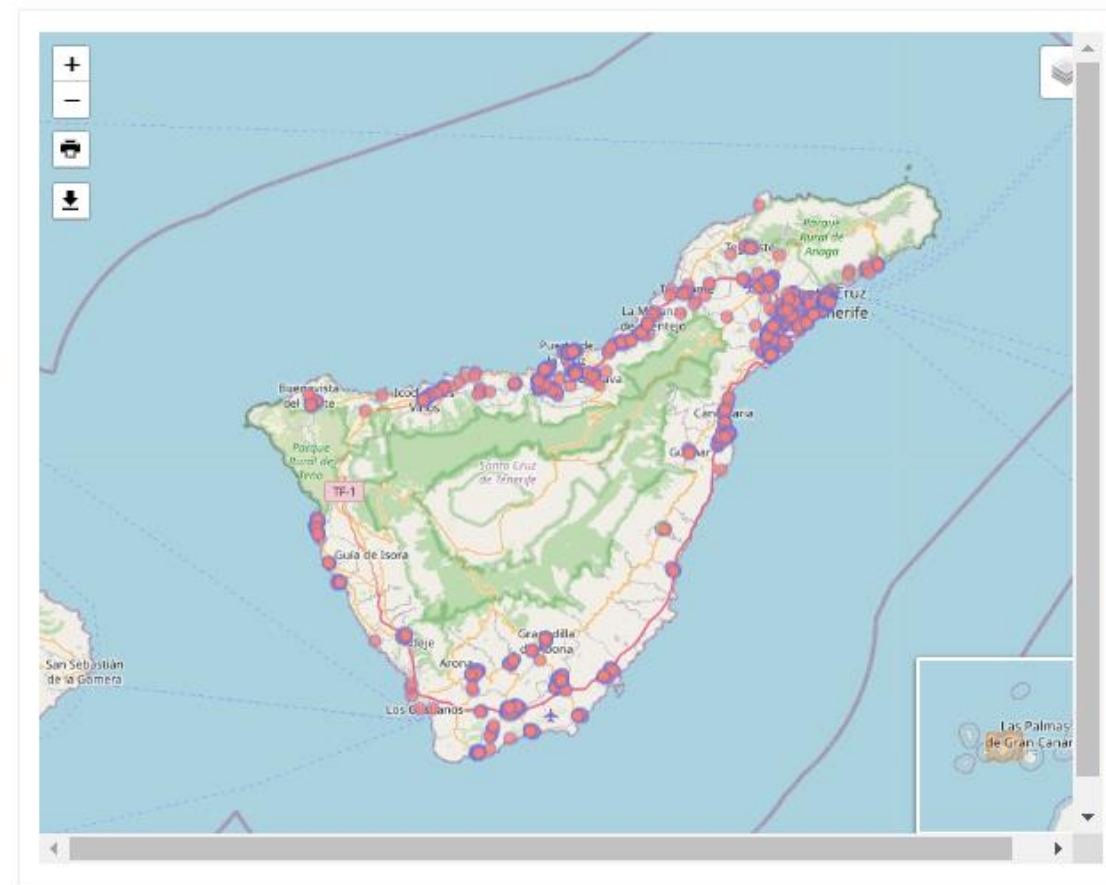

Trabajar con los datos (visualización Mapa)

DATOS ABIERTOS
Cabildo de Tenerife

UNIÓN EUROPEA

Algunos conjuntos de datos disponen de columnas con la **latitud** y **longitud** para cada fila, por lo que se puede seleccionar la **vista de Mapa**. También dispondremos de la opción mapa para recursos GeoJSON y SHP

Conjunto de datos:
Locales y naves disponibles o en construcción en Tenerife

Distribución:
Locales y naves disponibles o en construcción en Tenerife

Tabla Gráfico **Mapa**

Añadir nuevo recurso

Trabajar con los datos (recurso API / HTML)